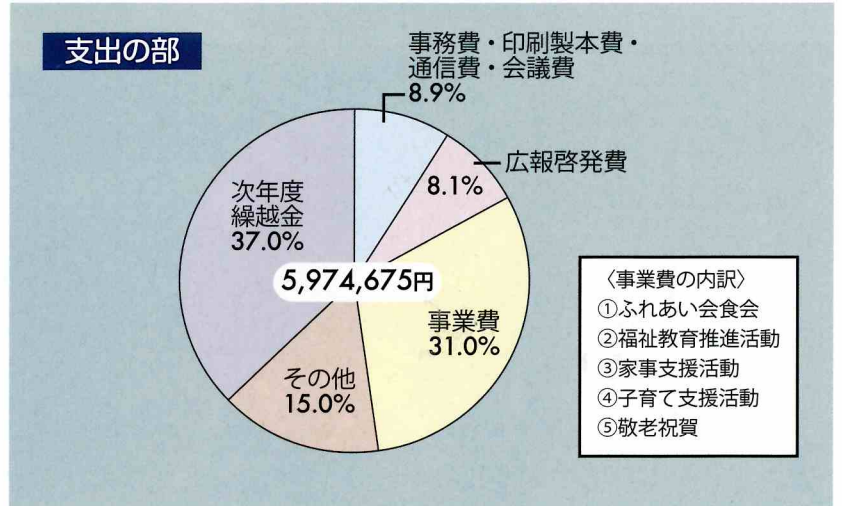

令和6年度 支出予算額

一般会計予算		5,189,933 円
内 訳	事務費	150,000 円
	印刷製本費	150,000 円
	通信費	150,000 円
	会議費	300,000 円
	広報啓発費	500,000 円
	事業費	2,240,000 円
	保険料	30,000 円
	モチベーションアップ費	320,000 円
	交際費	30,000 円
	旅費・交通費	30,000 円
	積立金	400,000 円
	慶弔費	30,000 円
	保守修繕費	50,000 円
	予備費	809,933 円

令和5年度 収支内訳

はつらっクラブ

第五中学校PTA会長
東部小学校PTCA会長

関根 春福

福田 暢子
本橋 賢一

新評議員紹介

監事
仲島 茜

家事支援部会長
菅谷 良男

福祉教育部会長
元川 智栄

事務局次長
井坂 明美

新役員紹介

河原塚南町会長
横山 栄子

和名ヶ谷町会長
宗形 浩一

新町会長・自治会長紹介

寄付の御礼

楠本敏子様、他1名様より、使用済み切手の寄付をいただきました。
ありがとうございます。