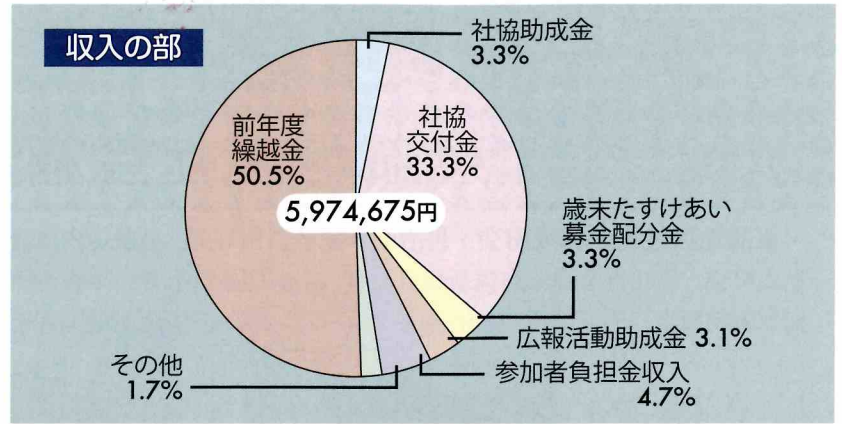

令和6年度 支出予算額

一般会計予算		5,189,933 円
内 訳	事務費	150,000 円
	印刷製本費	150,000 円
	通信費	150,000 円
	会議費	300,000 円
	広報啓発費	500,000 円
	事業費	2,240,000 円
	保険料	30,000 円
	モチベーションアップ費	320,000 円
	交際費	30,000 円
	旅費・交通費	30,000 円
	積立金	400,000 円
	慶弔費	30,000 円
	保守修繕費	50,000 円
	予備費	809,933 円

令和5年度 収支内訳

はつらっクラブ

第五中学校PTA会長
東部小学校PTCA会長

関根 春福

福田 暢子
本橋 賢一

新評議員紹介

監事
仲島 茜

家事支援部会長
菅谷 良男

福祉教育部会長
元川 智栄

事務局次長
井坂 明美

新役員紹介

河原塚南町会長
横山 栄子

和名ヶ谷町会長
宗形 浩一

新町会長・自治会長紹介

寄付の御礼

楠本敏子様、他1名様より、使用済み切手の寄付をいただきました。
ありがとうございます。